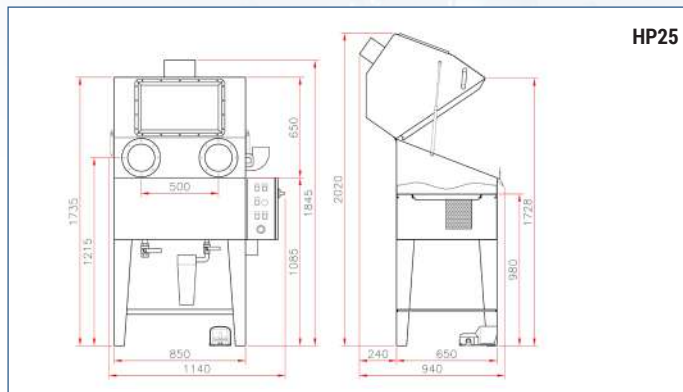

**SPECIFICATIONS · DATI TECNICI · DONNÉES TECHNIQUES · DATOS TÉCNICOS · TECHNISCHE DATEN**

		<b>HP25</b>	<b>HP30</b>
Washing capacity / Dimensione utile lavaggio / Dimension utile / Dimensiones útiles de lavado / nutzbare Tankabmessungen	mm	<b>800x600x500</b>	<b>1200x700x500</b>
Load weight / Carico massimo / Charge utile / Carga máx / Max Belastung	Kg	<b>50</b>	<b>50</b>
Tank capacity / Capacità serbatoio / Volume du bain / Capacidad tanque / Tankinhalt	l	<b>100</b>	<b>170</b>
Spray rate / Portata Pompa / Débit de la pompe / Caudal de la bomba / Sprühmenge	l/min	<b>14</b>	<b>14</b>
Spray pressure / Pressione di esercizio / Pression de la pompe / Presión de trabajo / Pumpendruck	bar	<b>30 - 60</b>	<b>30 - 60</b>
Water heater / Potenza riscaldamento / Puissance chauffage / Potencia calentamiento / Heizleistung	kW	<b>3</b>	<b>4</b>
Power requirements / Potenza max installata / Puissance installée / Potencia instalada / Installierte Leistung	kW	<b>5,2/7</b>	<b>6,2/8</b>
Phases / Fasi / Phases / Fases / Phasen	Ph	<b>1/3+N</b>	<b>1/3+N</b>
Cleaning temperature / Temperature preselezionabili / Température d'utilisation / Temperatura lavado / Waschtemperatur	°C	<b>0 - 45</b>	<b>0 - 45</b>
Width / Larghezza / Largeur / Anchura / Breite	mm	<b>1140</b>	<b>1520</b>
Depth (lid open) / Profondità (coperchio aperto) / Profondeur (couvercle ouvert) / Profundidad (tapa abierta) / Tiefe (mit geöffnetem Deckel)	mm	<b>940</b>	<b>985</b>
Height (lid open) / Altezza (coperchio aperto) / Hauteur (couvercle ouvert) / Altura (tapa abierta) / Höhe (mit geöffnetem Deckel)	mm	<b>2020</b>	<b>2077</b>
Shipping dim. / Dimensioni imballo / Dimensions emballage / Dimensiones / Transport-Abmessungen	mm	<b>800x1200x2110</b>	<b>1610x770x2130</b>
Net weight / Peso Netto / Poids Net / Peso / Netto Gewicht	Kg	<b>145</b>	<b>180</b>