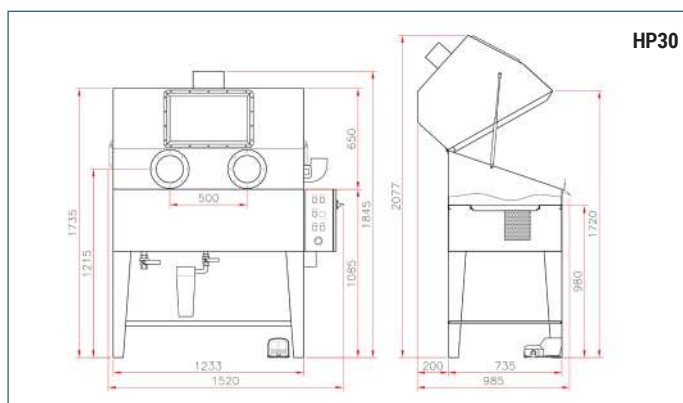

**SPECIFICATIONS · DATI TECNICI · DONNÉES TECHNIQUES · DATOS TÉCNICOS · TECHNISCHE DATEN**

		<b>HP25</b>	<b>HP30</b>
Washing capacity / Dimensione utile lavaggio / Dimension utile / Dimensiones útiles de lavado / nutzbare Tankabmessungen	mm	<b>800x600x500</b>	<b>1200x700x500</b>
Load weight / Carico massimo / Charge utile / Carga máx / Max Belastung	Kg	<b>50</b>	<b>50</b>
Tank capacity / Capacità serbatoio / Volume du bain / Capacidad tanque / Tankinhalt	l	<b>100</b>	<b>170</b>
Spray rate / Portata Pompa / Débit de la pompe / Caudal de la bomba / Sprühmenge	l/min	<b>14</b>	<b>14</b>
Spray pressure / Pressione di esercizio / Pression de la pompe / Presión de trabajo / Pumpendruck	bar	<b>30 - 60</b>	<b>30 - 60</b>
Water heater / Potenza riscaldamento / Puissance chauffage / Potencia calentamiento / Heizleistung	kW	<b>3</b>	<b>4</b>
Power requirements / Potenza max installata / Puissance installée / Potencia instalada / Installierte Leistung	kW	<b>5,2/7</b>	<b>6,2/8</b>
Phases / Fasi / Phases / Fases / Phasen	Ph	<b>1/3+N</b>	<b>1/3+N</b>
Cleaning temperature / Temperature preselezionabili / Température d'utilisation / Temperatura lavado / Waschtemperatur	°C	<b>0 - 45</b>	<b>0 - 45</b>
Width / Larghezza / Largeur / Anchura / Breite	mm	<b>1140</b>	<b>1520</b>
Depth (lid open) / Profondità (coperchio aperto) / Profondeur (couvercle ouvert) / Profundidad (tapa abierta) / Tiefe (mit geöffnetem Deckel)	mm	<b>940</b>	<b>985</b>
Height (lid open) / Altezza (coperchio aperto) / Hauteur (couvercle ouvert) / Altura (tapa abierta) / Höhe (mit geöffnetem Deckel)	mm	<b>2020</b>	<b>2077</b>
Shipping dim. / Dimensioni imballo / Dimensions emballage / Dimensiones / Transport-Abmessungen	mm	<b>800x1200x2110</b>	<b>1610x770x2130</b>
Net weight / Peso Netto / Poids Net / Peso / Netto Gewicht	Kg	<b>145</b>	<b>180</b>